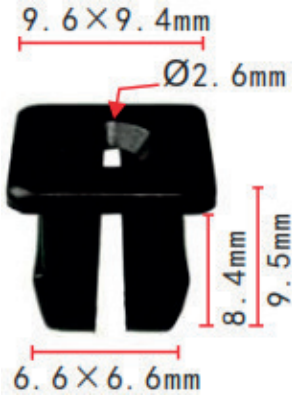

23058

50 PZS

\$ 100

TIPO MUELA

23059

50 PZS

\$ 100

23052