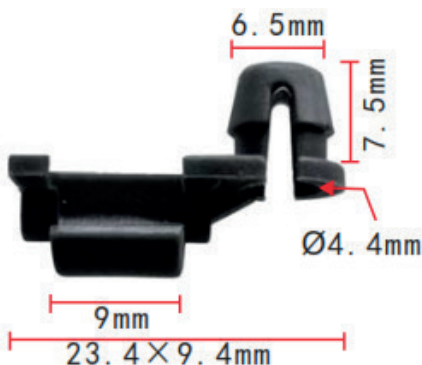

$ 120

23046

50 PZS