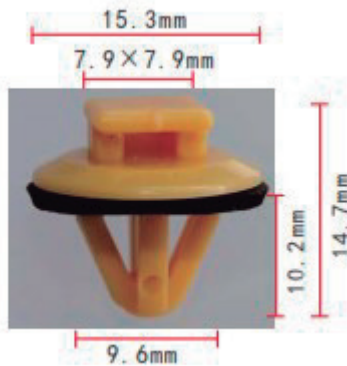

MOLDURAS DE RUEDA PUERTA

\$ 150

23165

50 PZS

MOLDURAS DE RUEDA PUERTA

\$ 120

23198

50 PZS