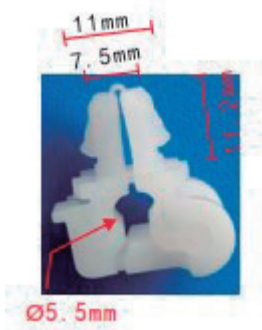

SOPORTE DE VARILLA PUERTA

\$ 120

23166

50 PZS

SOPORTE DE VARILLA CAPOT

\$ 160

23175

50 PZS