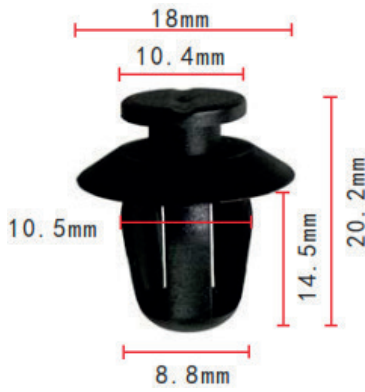

$ 110

23014

50 PZS