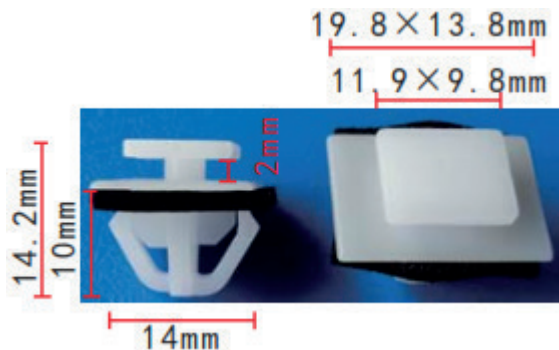

MOLDURAS DE RUEDAS Y PUERTAS

23095

50 PZS

\$ 120

23092

50 PZS

\$ 160

23038